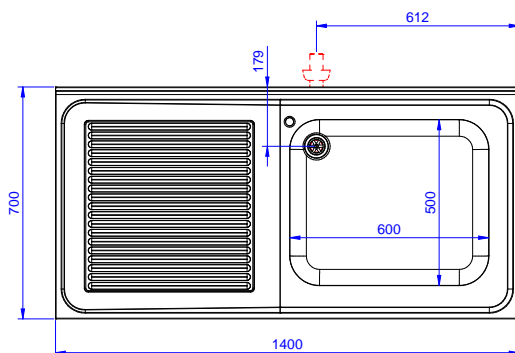

Descrizione

Articolo N° _____

Lavatoio in acciaio inox AISI 304 con piano di lavoro da 50 mm e spessore 10/10. Insonorizzato con piega salvamani sui bordi e dotato di involucro perimetrale ed angoli saldati. Porte scorrevoli fonoassorbenti. Piedini regolabili in altezza. Alzatina paraspruzzi posteriore con raggiatura 10 mm, altezza 100 mm e spessore 13 mm. Una vasca da 600x500x300 mm dotata di tubo troppopieno e piletta di scarico da 2". Gocciolatoio stampato posizionato sulla parte sinistra.

Fronte

Lato

D = Scarico acqua

Alto

Scarico

Posizione scarico: Sx

Informazioni chiave

Larghezza armadio:	1310 mm
Profondità armadio:	645 mm
Altezza armadietto:	330 mm
Dimensioni esterne, larghezza:	1400 mm
Dimensioni esterne, profondità:	700 mm
Dimensioni esterne, altezza:	1000 mm
Dimensione alzatina, altezza:	100 mm
Dimensione alzatina, profondità:	13 mm
Dimensione alzatina, raggio:	R=8
Numero di vasche:	1
Dimensione vasca:	600x500xH300
Numero e tipologia di porte:	2 Scorrevole
Spessore piano di lavoro:	50 mm
Peso netto:	60 kg