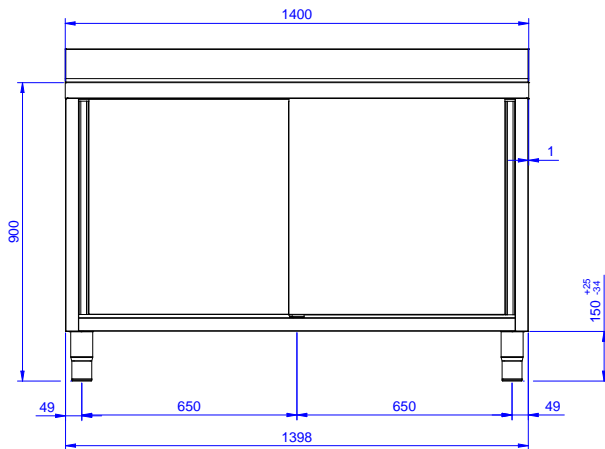

Descrizione

Articolo N° _____

Lavatoio in acciaio inox AISI 304 con piano di lavoro da 50 mm e spessore 10/10. Insonorizzato con piega salvamani sui bordi e dotato di involucro perimetrale ed angoli saldati. Porte scorrevoli fonoassorbenti. Piedini regolabili in altezza. Alzatina paraspruzzi posteriore con raggiatura 10 mm, altezza 100 mm e spessore 13 mm. Una vasca da 600x500x300 mm dotata di tubo troppopieno e piletta di scarico da 2". Gocciolatoio stampato posizionato sulla parte sinistra.

Fronte

Lato

D = Scarico acqua

Alto

Scarico

Posizione scarico: Sx

Informazioni chiave

Larghezza armadio:	1310 mm
Profondità armadio:	645 mm
Altezza armadietto:	330 mm
Dimensioni esterne, larghezza:	1400 mm
Dimensioni esterne, profondità:	700 mm
Dimensioni esterne, altezza:	1000 mm
Dimensione alzatina, altezza:	100 mm
Dimensione alzatina, profondità:	13 mm
Dimensione alzatina, raggio:	R=8
Numero di vasche:	1
Dimensione vasca:	600x500xH300
Numero e tipologia di porte:	2 Scorrevole
Spessore piano di lavoro:	50 mm
Peso netto:	60 kg