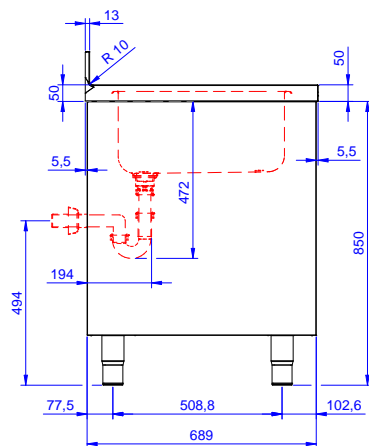

Descrizione

Articolo N° _____

Lavatoio in acciaio inox AISI 304 con piano di lavoro da 50 mm e spessore 10/10. Insonorizzato con piega salvamani sui bordi e dotato di involucro perimetrale ed angoli saldati. Porte scorrevoli fonoassorbenti. Piedini regolabili in altezza. Alzatina paraspruzzi posteriore con raggiatura 10 mm, altezza 100 mm e spessore 13 mm. Una vasca da 600x500x300 mm dotata di tubo troppopieno e piletta di scarico da 2". Gocciolatoio stampato posizionato sulla parte sinistra.

Fronte

Lato

D = Scarico acqua

Alto

Scarico

Posizione scarico: Sx

Informazioni chiave

Larghezza armadio:	1310 mm
Profondità armadio:	645 mm
Altezza armadietto:	330 mm
Dimensioni esterne, larghezza:	1400 mm
Dimensioni esterne, profondità:	700 mm
Dimensioni esterne, altezza:	1000 mm
Dimensione alzatina, altezza:	100 mm
Dimensione alzatina, profondità:	13 mm
Dimensione alzatina, raggio:	R=8
Numero di vasche:	1
Dimensione vasca:	600x500xH300
Numero e tipologia di porte:	2 Scorrevole
Spessore piano di lavoro:	50 mm
Peso netto:	60 kg